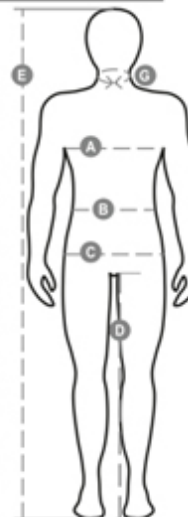

Signature :

Total de ma commande = €

AMERICAN MOTOS
CONCESSIONNAIRE OFFICIEL HARLEY-DAVIDSON

www.american-motos.com

6 impasse Gaston Monnerville - 31 200 Toulouse Tél : 05 61 58 26 76

Guide des Tailles

International Sizes	XXS		XS		S		M		L		XL		XXL		3XL		4XL		5XL	
IT - DE	36	38	40	42	44	46	48	50	52	54	56	58	60	62	64	66	68	70	72	74
FR - ES	32	34	36	38	40	42	44	46	48	50	52	54	56	58	60	62	64	66	68	70
UK Top	29	30	31	33	34	36	38	39	41	42	44	46	47	48	50	52	53	55	56	58
UK Trousers	25	27	28	29	30	32	33	34	36	38	40	41	43	45	46	48	49	51	52	54
(G) - cm	37	37	38	38	39	39	40	40	41	41	42,5	42,5	44	44	45	45	46	46	47	47
(G) - in	14½	14½	15	15	15½	15½	15¾	15¾	16	16	16¾	16¾	17¼	17¼	17¾	17¾	18	18	18½	18½
(A) - cm	72	76	80	84	88	92	96	100	104	108	112	116	120	124	128	132	136	140	144	148
(A) - in	28	30	31	33	34	36	38	39	41	42	44	46	47	48	50	52	53	55	56	58
(B) - cm	64	68	72	74	76	80	84	88	92	96	100	104	108	112	116	120	124	128	132	136
(B) - in	25	27	28	29	30	32	33	34	36	38	40	41	43	45	46	48	49	51	52	54
(C) - cm	80	84	88	90	92	96	100	104	108	112	116	120	124	128	132	136	140	144	148	152
(C) - in	31	33	34	35	36	38	39	41	42	44	46	47	49	50	52	53	55	56	58	59
(D) - cm	82	82	84	84	85	85	86	86	87	87	88	88	88	88	88	88	89	89	89	89
(D) - in	32	32	33	33	33	33	33	33	34	34	34	34	34	34	34	34	35	35	35	35
(E) - cm	170/181				175/187				175/189											
(E) - in	67/71				69/73				69/75											